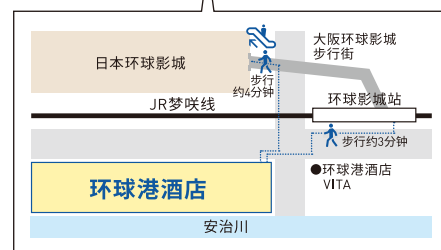

前往距酒店最近车站、影城的交通指南

环球港酒店
大阪市此花区樱岛1丁目1番111号
TEL 06-6463-5000
universalport.orixhotelsandresorts.com

OFFICIAL HOTEL OF UNIVERSAL STUDIOS JAPAN

环球港酒店是日本环球影城的官方酒店。
Minions and all related elements and indicia TM & © 2023 Universal Studios. All rights reserved. TM & © 2023 Sesame Workshop
© 2023 Peanuts Worldwide LLC Universal elements and all related indicia TM & © 2023 Universal Studios. All rights reserved. CR23-2682
截止至2023年7月

※图片为示意图, ※登载信息可能不经预告而变更。请通过酒店官方网站确认最新信息。