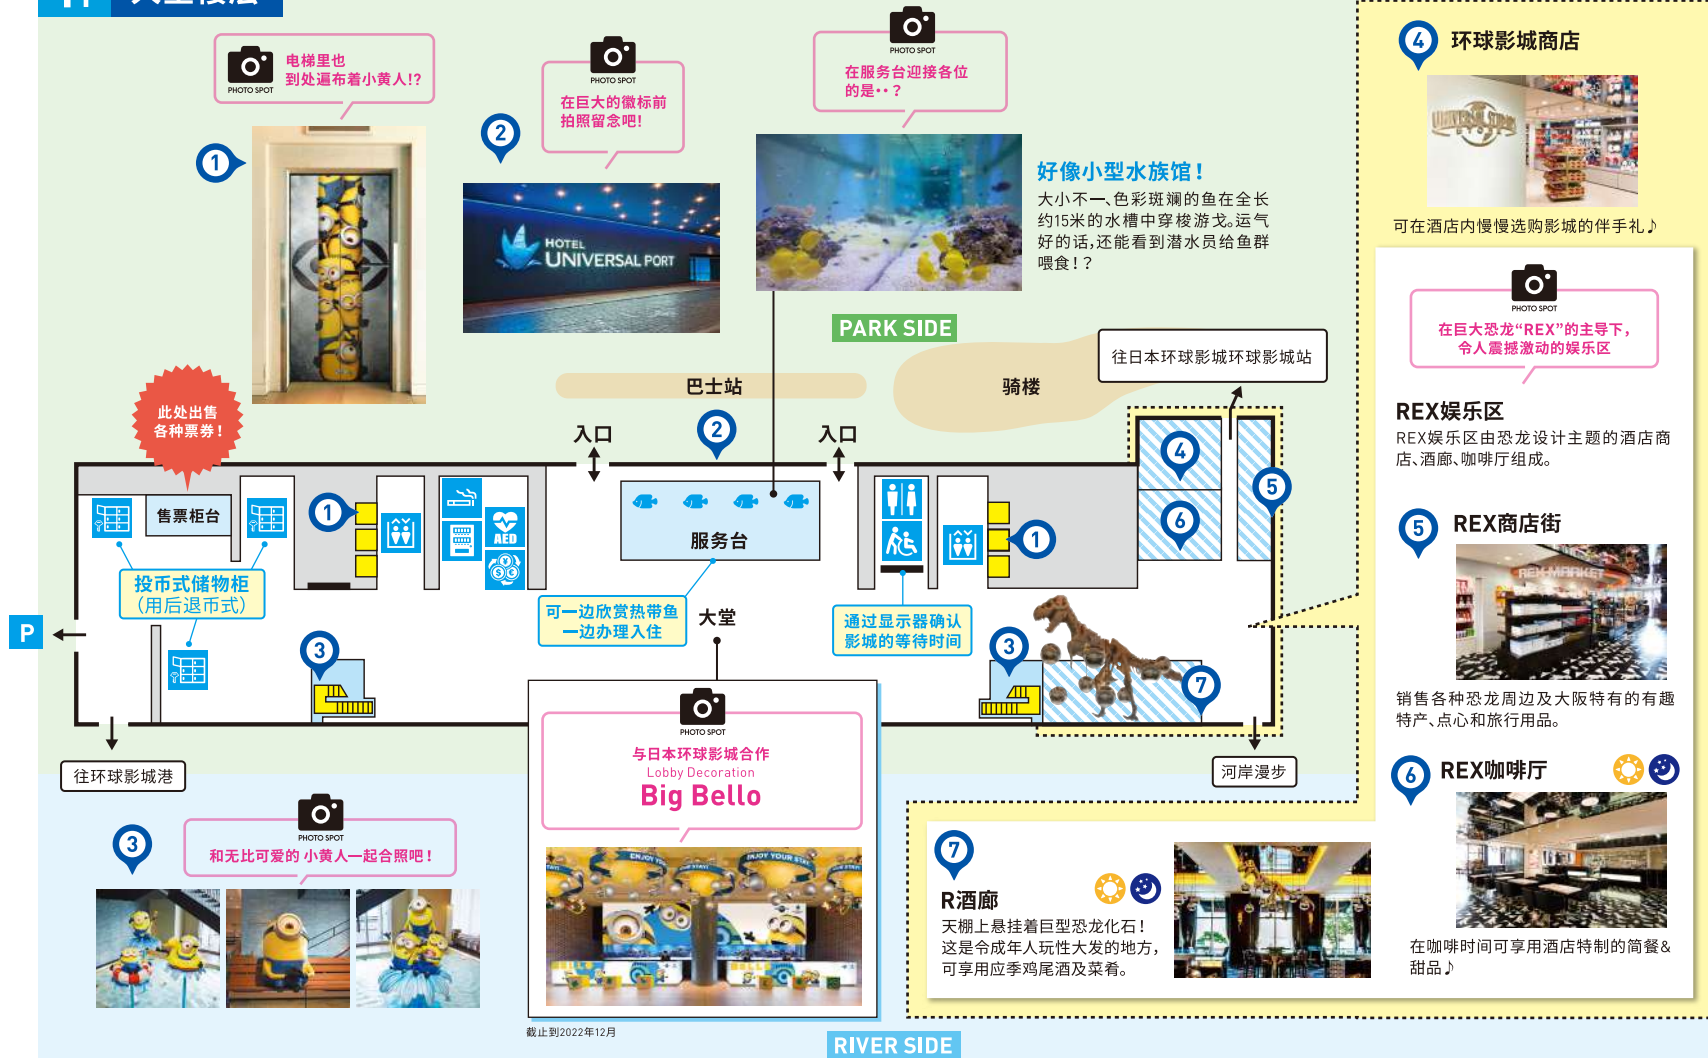

### JR环球影城站

Sister Hotel 环球港酒店VITA

### 大阪环球影城步行街

在充满美国风情的大街上,餐厅、商店鳞次栉比。

日本环球影城 森格拉尔天空水疗酒店

※关于各设施的营业情况等最新信息,请确认各设施的官方网站等。

# HOTEL UNIVERSAL PORT AREA MAP

# 2F 餐厅楼层

**8** 美容沙龙&放松休闲  
**BEI CHARME**  
让您度过CHARME(魔法)般的珍贵时光。在充满度假感的沙龙内放松身心。

**9** ricorico 海港餐厅  
寻找美味的佳肴! 自助餐台上摆放着厨师长的招牌菜品。您可品尝到季节感十足菜肴。

Sister Hotel  
**环球港酒店VITA指南** 出1楼入口后步行约1分钟

餐厅 **SOLIS GRATIA**  
意为“太阳的恩赐”的自助餐厅。强烈推荐石窑烤炉烤制的披萨!